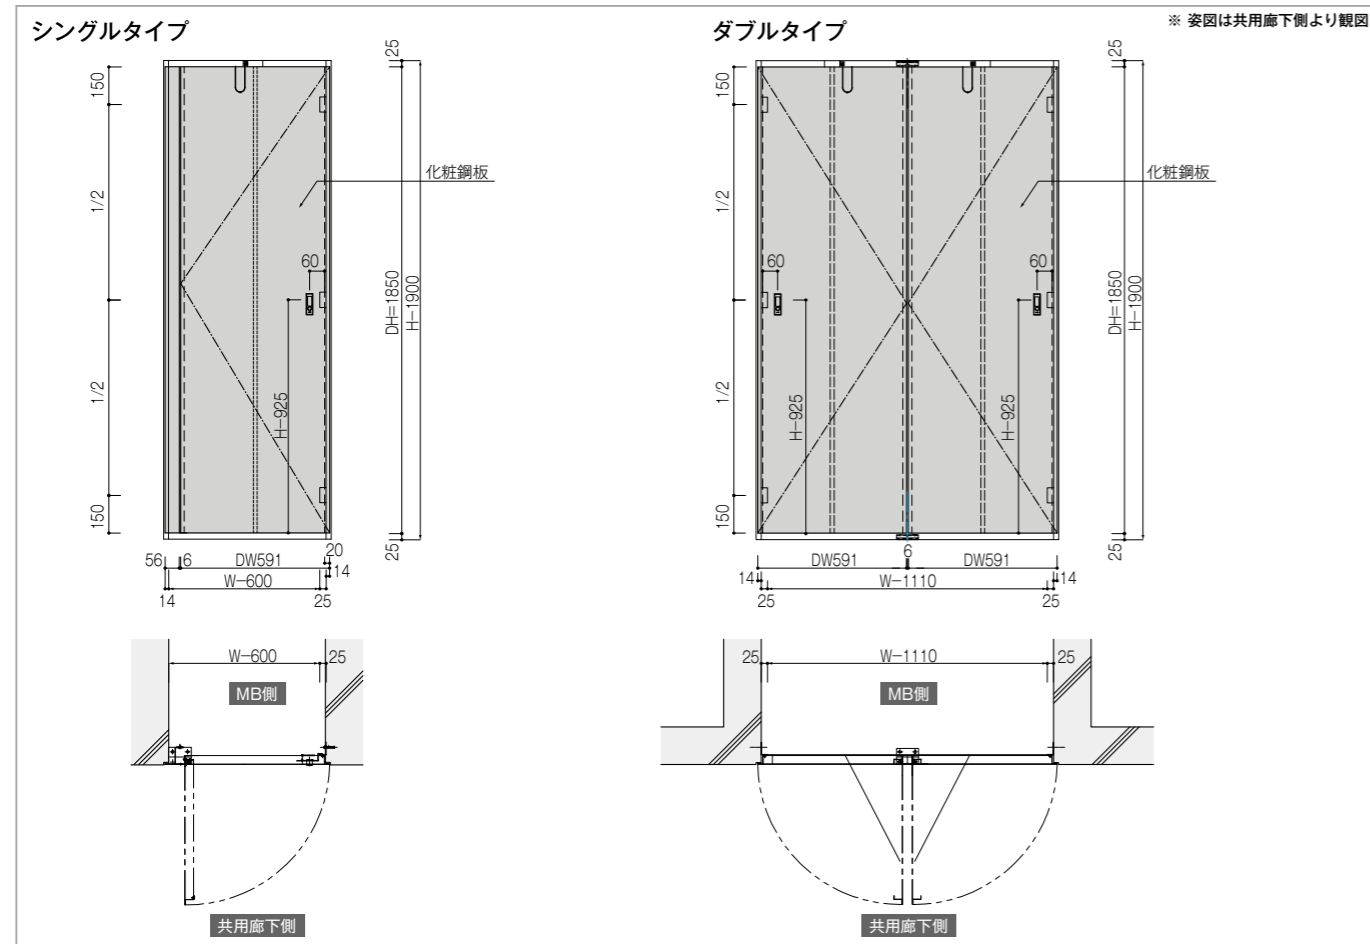

**かんたん施工**

施工に専門の職人は不要。躯体開口部に特殊金具を設置し、  
 扉と付属パーツを取り付けるだけで施工が完了します。

**豊富なカラーバリエーション**

扉の面材は、玄関ドアやスタイルシリーズの住戸専用宅配ボックス  
 「スタイル T-BOX」と揃えてコーディネートすることも可能です。

**■ デイテール**

**■ 姿図**

S = 1/30

**■ 断面図 (縦)**

S = 1/10

**■ 断面図 (横) 外廊下タイプ (※中廊下タイプもございます)**

S = 1/10